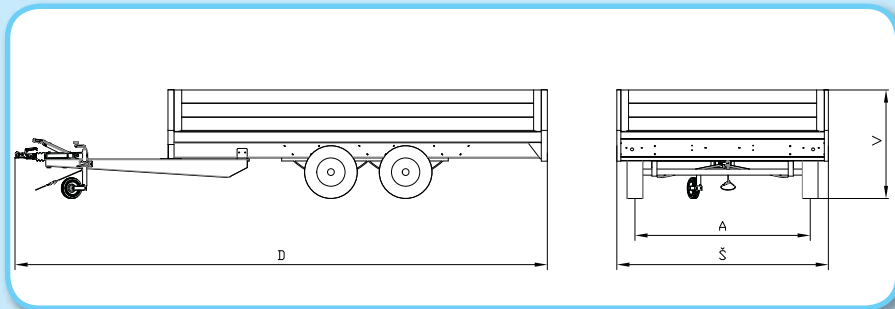

Otvorena prikolica – 2 osovine

Dimenzije i nosivost prikolice moguće je prilagoditi željama kupca!

Prikolice su atestirane i spremne za registraciju!

Dvoosovinska otvorena prikolica namijenjena je za prijevoz različitih krutih i rasutih tereta, a dimenzije teretnog prostora prilagođene su dimenzijama paleta. Opremljene su torzionim osovinama, naletnom i parkirnom kočnicom. Dodatno mogu biti opremljene rezervnim i potpornim kotačem, uređajem za zaštitu od prskanja, kutijom za rezervne dijelove, prihvatom za zatezni remen i sl. Nosivost prikolice je 2300 kg (za NDM 2700 kg) te 2750 kg (za NDM 3500 kg), a dimenzije i nosivost mogu se dodatno prilagoditi potrebama kupaca. Dolaze u izvedbi s aluminijskim ili čeličnim stranicama, a prikolica može biti dodatno pocinčana.

Najveća dopuštena masa (NDM)	Flammifer FF TDS 2700	Flammifer FF TDS 3500
Duljina (D) [mm]	5300	6700
Širina (Š) [mm]	2100	2100
Visina (V) [mm]	1080	1080
Razmak kotača (A) [mm]	1740	1740
Naletna i parkirna kočnica	DA	DA
Masa prazne prikolice [kg]	550	750
Nosivost [kg]	2300	2750
Dimenzije teretnog prostora [mm]	3700 x 2100	3700 x 2100
Visina stranica [mm]	200	200
	300	300
	400	400

Unutarnje dimenzije teretnog prostora [mm]:

2500x1650, 2500x2050, 2500x2450, 2900x2450, 3300x2450, 3700x1650, 3700x2050, 3700x2450, 4100x2450, 4500x2450, 4900x1650, 4900x2050, 4900x2450, 5300x2450, 5700x2450, 6100x1650, 6100x2050, 6100x2450, itd.